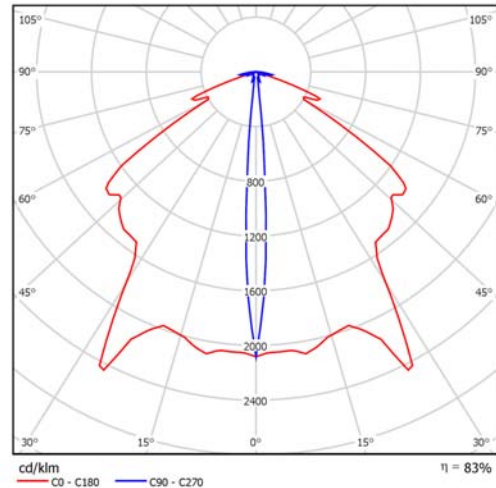

Armaturet er designet både for nybyg og udvidelse af eksisterende anlæg. Monteres indbygget i loft.

| Afstandstabel flugtvej | Monteringshøjde (m) | | | | | |
|---|---------------------|------|-------|------|------|------|
| Afstandstabellen er baseret på følgende parameter: | | | | | | |
| Vedligeholdelsesfaktor: 0,80 | 2,00 | 3,46 | 9,31 | 5,78 | 2,08 | 0,46 |
| Nødbelysningsfaktor: 1,00 | 2,50 | 4,33 | 11,63 | 6,68 | 2,60 | 0,53 |
| Minimal belysningsstyrke på midtlinjen: 1,00 lx | 3,00 | 4,99 | 12,58 | 7,76 | 2,25 | 0,58 |
| Minimal belysningsstyrke på halve bredden til flugtvejen: 0,50 lx | 3,50 | 5,60 | 12,25 | 6,71 | 1,62 | 0,55 |
| Maksimal jævnhed på midtlinjen 40 : 1 | 4,00 | 6,16 | 13,56 | 7,31 | 1,66 | 0,56 |
| Flugtvejens bredde: 2,00 m | 5,00 | 7,07 | 15,99 | 8,34 | 1,70 | 0,61 |
| | 6,00 | 7,89 | 18,30 | 9,15 | 1,79 | 0,73 |

Målskitse

Tekniske data

| | |
|-------------------------------|--|
| Artikelnummer | 290153 |
| Beskrivelse | OvaLED R NM ST LED 230V 1t |
| Tid i batteridrift | 1 time |
| Læseafstand | N/A |
| Driftsspænding | 220-240V AC, 50-60Hz |
| Effektforbrug | 5VA / 4W |
| Batteri | NiMH 4,8V/1.2Ah |
| Batteribeskyttelse | Overladningsbeskyttelse / dybafladningsbeskyttelse |
| Lyskilde | 1 hvid LED |
| Teknisk levetid (på lyskilde) | > 50 000 timer |
| Lysudbytte | 156 lm (nøddrift) |
| Produceret iht. | EN 60598-1, EN 60598-2-22 |
| Omgivelsestemperatur (drift) | 5-40 °C |
| Fugtighed | 0-95% |
| Tæthedegrad | IP 20 |
| Dimensioner | 160 x 160 x 105 mm, hulmål: Ø125 mm |
| Vægt | 565 g |
| Farve | Hvid, RAL 9010 |
| Materiale | Bay Blend FR3010 |
| Montage | Medfølgende fjederophæng på indbygget montage |