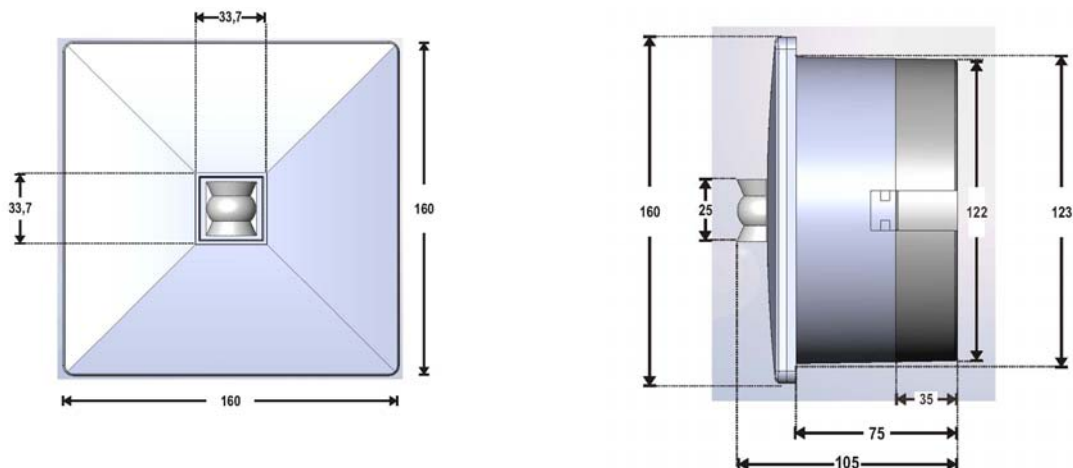

Armaturet er designet både for nybyg og udvidelse af eksisterende anlæg. Monteres indbygget i loft.

| Afstandstabel flugtvej | Monteringshøjde (m) | | | | | |
|---|---------------------|------|-------|------|------|------|
| Afstandstabellen er baseret på følgende parameter: | | | | | | |
| Vedligeholdelsesfaktor: 0,80 | 2,00 | 3,46 | 9,31 | 5,78 | 2,08 | 0,46 |
| Nødbelysningsfaktor: 1,00 | 2,50 | 4,33 | 11,63 | 6,68 | 2,60 | 0,53 |
| Minimal belysningsstyrke på midtlinjen: 1,00 lx | 3,00 | 4,99 | 12,58 | 7,76 | 2,25 | 0,58 |
| Minimal belysningsstyrke på halve bredden til flugtvejen: 0,50 lx | 3,50 | 5,60 | 12,25 | 6,71 | 1,62 | 0,55 |
| Maksimal jævnhed på midtlinjen 40 : 1 | 4,00 | 6,16 | 13,56 | 7,31 | 1,66 | 0,56 |
| Flugtvejens bredde: 2,00 m | 5,00 | 7,07 | 15,99 | 8,34 | 1,70 | 0,61 |
| | 6,00 | 7,89 | 18,30 | 9,15 | 1,79 | 0,73 |

Målskitse

Tekniske data

| | |
|-------------------------------|--|
| Artikelnummer | 290153 |
| Beskrivelse | OvaLED R NM ST LED 230V 1t |
| Tid i batteridrift | 1 time |
| Læseafstand | N/A |
| Driftsspænding | 220-240V AC, 50-60Hz |
| Effektforbrug | 5VA / 4W |
| Batteri | NiMH 4,8V/1.2Ah |
| Batteribeskyttelse | Overladningsbeskyttelse / dybafladningsbeskyttelse |
| Lyskilde | 1 hvid LED |
| Teknisk levetid (på lyskilde) | > 50 000 timer |
| Lysudbytte | 156 lm (nøddrift) |
| Produceret iht. | EN 60598-1, EN 60598-2-22 |
| Omgivelsestemperatur (drift) | 5-40 °C |
| Fugtighed | 0-95% |
| Tæthedegrad | IP 20 |
| Dimensioner | 160 x 160 x 105 mm, hulmål: Ø125 mm |
| Vægt | 565 g |
| Farve | Hvid, RAL 9010 |
| Materiale | Bay Blend FR3010 |
| Montage | Medfølgende fjederophæng på indbygget montage |