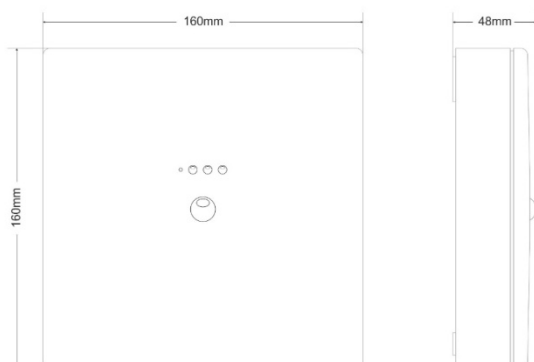

* Bestilles separat

**Ekstra batteri må bestilles for 8 timer

TEKNISKE DATA **AERILED 138**

TEKNISKE DATA		
Leseavstand	N / A	
Driftsspenning	220-240VAC / 50-60Hz	
Effektforbruk	1t & 3t: 3.4W / 3.9VA	8t: 5W / 5.3VA
Batteri (NiMH)	1t & 3t: 4.8V/ 1.2Ah	8t: 2x4.8V/ 1.2Ah
Batteribeskyttelse	Overladningsbeskyttelse / dyputladningsbeskyttelse	
Ladetid	1t & 3t: 16 timer	8t: 23 timer
Batteri reservetid	1 time / 3 timer / 8 timer (via bryter)	
Lyskilde	1 hvit power LED	
Teknisk levetid (på lyskilde)	>100 000 timer	
Lysutbytte , Nødlysmodus 1t / 3t / 8t	360 / 170 / 145 lm	
Produsert iht.	EN 60598-1, EN 60598-2-22, EN 55015, EN 61547, EN 61000-3-2, EN 61000-3-3	
Omgivelsestemperatur (drift)	5 til 40 °C	
Fuktighet	Opp til 95%	
Slagfasthet (IK)	IK08	
Tetthetsgrad	IP20	
Dimensjoner	160 x 160 x 48 mm	
Vekt	618/ 760 gr	
Farge	Hvit RAL 9010	
Materiale	PC/ABS	
Montasje	Tak, utenpåliggende	