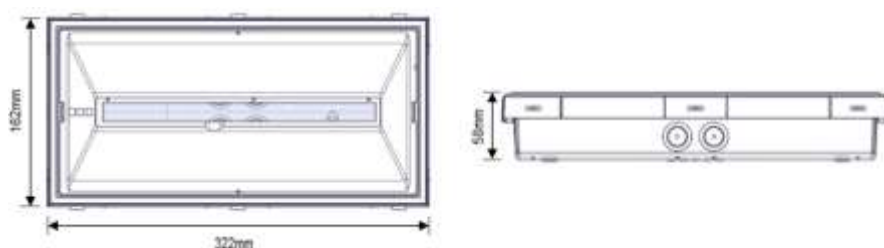

* Bestil separat

TEKNISKE DATA IMPERLED E 10Y

TEKNISKE DATA	
Læseafstand	30m
Driftsspænding	220-240V AC / 50-60Hz
Effektforbrug	5.4W / 5.6VA
Batteri	4.8V/ 2Ah Li ₄ Ti ₅ O ₁₂
Batteribeskyttelse	Overladningsbeskyttelse / dyputladningsbeskyttelse
Batteri backup	1 time
Lyskilde	28 hvide LED
Teknisk levetid (på lyskilde)	> 100 000 timer
Lysudbytte	250 / 350 lm
Godkendelser	EN 60598-1, EN 60598-2-22, EN 55015, EN 61547, EN 61000-3-2, EN 61000-3-3
Omgivelsestemperatur (drift)	-25 til 40 °C
Fugt	Op til 95%
IP-klasse	IP65
Dimensioner	322 x 162 x 58 mm
Vægt	880 / 1122 gr
Farve	Hvid
Materiale	ABS/PC, PC
Montering	Loft / Væg / Flag / Pendel