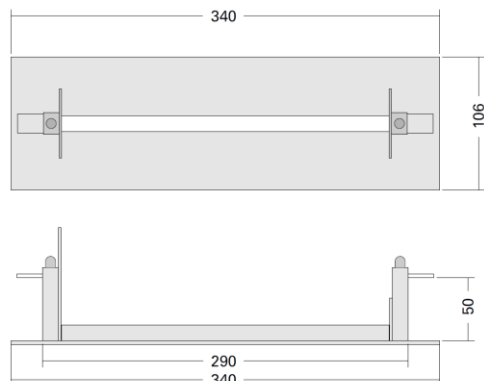

## Målskisse

## Tekniske data

Artikkelnummer	290085
Beskrivelse	ExiLED M LED 22m sentralisert
Tid i batteridrift	N/A
Leseavstand	Enkeltstidig eller tosidig 22 m
Driftsspennning	110-240V DC-AC, 50-60Hz
Effektforbruk	6,5VA / 2W
Batteri	N/A
Batteribeskyttelse	N/A
Lyskilde	15 hvite LED
Teknisk levetid (på lyskilde)	> 50 000 timer
Lysutbytte	125 lm
Produsert iht.	EN 60598-1, EN 60598-2-22, EN 55015, EN 61547, EN 61000-3-2, EN 61000-3-3
Omgivelsestemperatur (drift)	-20 - +50 °C
Fuktighet	0-95%
Tetthetsgrad	IP 40
Dimensjoner	265 x 53 x 222 mm. Hullmål for innbyggingssett: 310 mm x 85 mm.
Vekt	0,46 kg (uten skilt) / 0,86 kg (med skilt)
Farge	Eloksert aluminium / sort plastmateriale
Materiale	Aluminium / plexiglass
Montasje	Medfølgende veggbrakett (art. nr. 290186) og avstandshylse for takmontasje (art. nr. 290188)