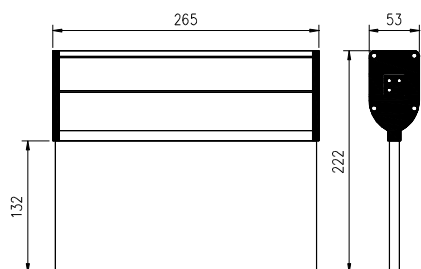

## Tekniske data

Artikkelnummer	290085
Beskrivelse	ExiLED M LED 22m sentralisert
Tid i batteridrift	N/A
Leseavstand	Enkeltstidig eller tosidig 22 m
Driftsspennning	110-240V DC-AC, 50-60Hz
Effektforbruk	6,5VA / 2W
Batteri	N/A
Batteribeskyttelse	N/A
Lyskilde	15 hvite LED
Teknisk levetid (på lyskilde)	> 50 000 timer
Lysutbytte	125 lm
Produsert iht.	EN 60598-1, EN 60598-2-22, EN 55015, EN 61547, EN 61000-3-2, EN 61000-3-3
Omgivelsestemperatur (drift)	-20 - +50 °C
Fuktighet	0-95%
Tetthetsgrad	IP 40
Dimensjoner	265 x 53 x 222 mm. Hullmål for innbyggingssett: 310 mm x 85 mm.
Vekt	0,46 kg (uten skilt) / 0,86 kg (med skilt)
Farge	Eloksert aluminium / sort plastmateriale
Materiale	Aluminium / plexiglass
Montasje	Medfølgende veggbrakett (art. nr. 290186) og avstandshylse for takmontasje (art. nr. 290188)