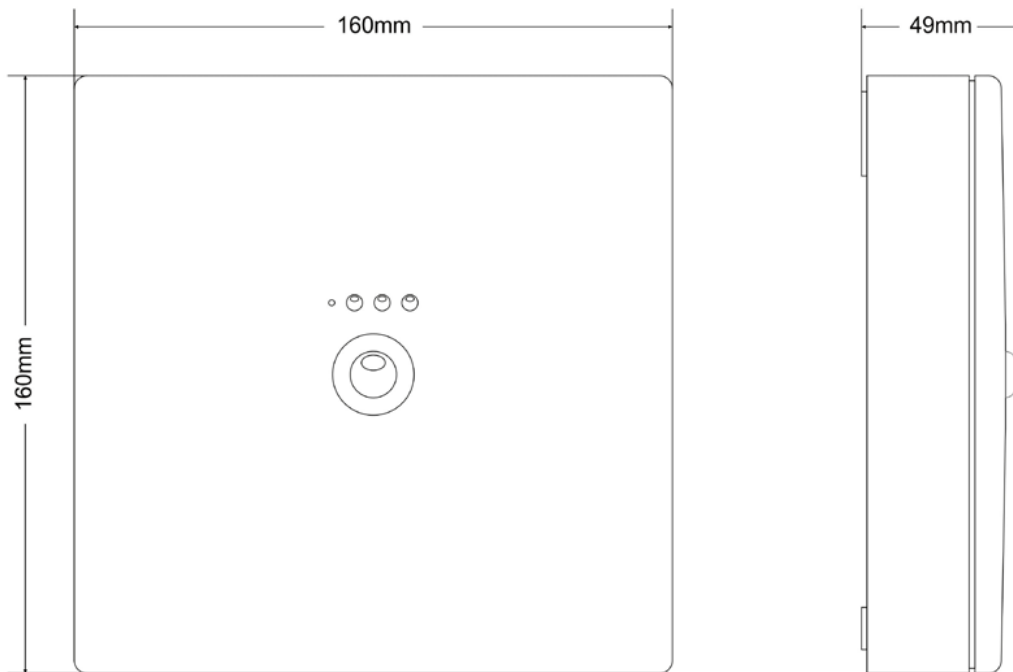

Tekniske data

Leseavstand, utgangsskilt	-
Spenning	15-30V DC, 17-27V AC / 50-60Hz
Effektforbruk	3.2W / 3.5VA
Batteri	-
Batteri beskyttelse	-
Lyskilde	1 hvit power LED
Teknisk levetid, lyskilde	> 100 000 timer
Lysutbytte	270lm
Godkjenninger	EN 60598-1, EN 60598-2-22, EN 55015, EN 61547, EN 61000-3-2, EN 61000-3-3
Omgivelsestemperatur	-30 til 50°C
Fuktighet	Maks 95% , ikke-kondenserende
Tetthet	IP20
Dimensjoner	160 x 160 x 49 mm
Total / netto vekt	382 gr
Farge	Hvit
Materiale	PC/ABS
Montasje	Tak, eller på veggbrakett

Artikkel nr.:

290371

OmniLED NM LED 24V Sentralisert