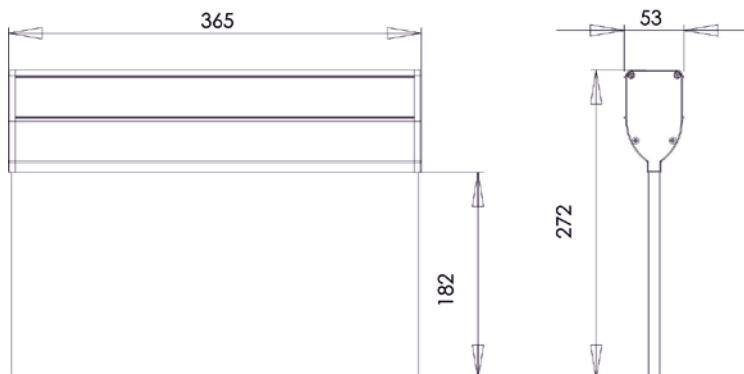

Tilbehør

Artikelnr.	Artikkelnavn	Beskrivelse
290120.1	ExiLED piktogram 34 pil N tosidig	Piktogram for tosidig skilt ned. Læseafstand: 34 m
290120.2	ExiLED piktogram 34 pil H tosidig	Piktogram for tosidig skilt højre. Læseafstand: 34 m.
290120.3	ExiLED piktogram 34 pil O tosidig	Piktogram for tosidig skilt op. Læseafstand: 34 m
290120.4	ExiLED piktogram 34 pil N enkelt side	Piktogram for enkelt side skilt ned. Læseafstand: 34 m
290120.5	ExiLED piktogram 34 pil H enkelt side	Piktogram for enkelt side skilt højre. Læseafstand: 34 m
290120.6	ExiLED piktogram 34 pil V enkelt side	Piktogram for enkelt side skilt venstre. Læseafstand: 34 m
290120.7	ExiLED piktogram 34 pil O enkelt side	Piktogram for enkelt side skilt op. Læseafstand: 34 m
290180	Batteri 3,6V/1,2Ah NiMH	Reservebatteri 1 times backup
290184	ExiLED 34 diodematrice	LED reserve lyskilde for art. 290120
290186	Exi-/MaxLED væg beslag	For art. 290080, 290120 og 290130 (ExiLED)
290187	ExiLED beslag for flagmontage	For art. 290080 og 290120
290189	Exi-/MaxLED pendel ophængs sæt 1 m	For art. 290080, 290120 og 290130 (ExiLED)
290191	Exi-/MaxLED wire ophængs sæt 4 m	For art. 290080, 290120 og 290130 (ExiLED)
290188	ExiLED afstandsstykker	For art. 290080, 290120 og 290130
290193	ExiLED 34 beskyttelsesgitter	Beskyttelsesgitter for læseafstand: 34 m
290097	Plug-in modul elBus	
290099	Plug-in modul potfri	Med NO eller NC kontakt

Målskitse

Honeywell Life Safety AS

Lierstranda Industriområde, Postboks 3514, 3007 Drammen, Norge

E-post: fire.safety@honeywell.com

Internett: www.eltek-fs.com

Tlf: +47 32 24 48 00

Faks: +47 32 24 48 01