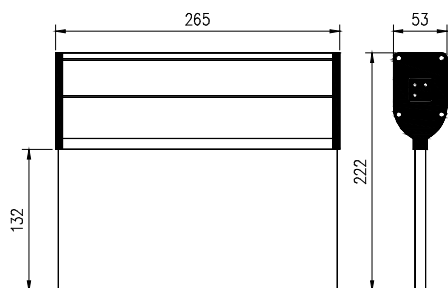

Målskitse

Honeywell Life Safety AS

Lierstranda Industriområde, Postboks 3514, 3007 Drammen, Norge

E-post: fire.safety@honeywell.com

Internett: www.eltek-fs.com

Tlf: +47 32 24 48 00

Faks: +47 32 24 48 01