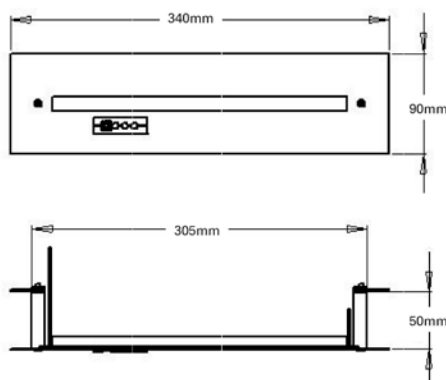

Målskitse

Honeywell Life Safety AS

Lierstranda Industriområde, Postboks 3514, 3007 Drammen, Norge

E-post: fire.safety@honeywell.com

Internett: www.eltek-fs.com

Tlf: +47 32 24 48 00

Faks: +47 32 24 48 01